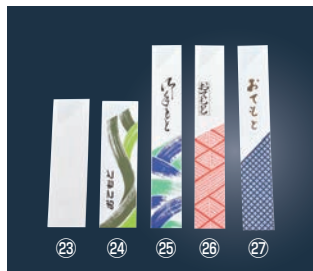

箸袋 ハカマ (500枚)

ページコード	商品コード	価格
⑳白無地 和紙	4-1430-2301 5582200	¥1,100
㉑「おてもと」上質紙	4-1430-2401 5582210	¥1,300

外寸:38×130

箸袋 (500枚)

ページコード	商品コード	価格
㉒波柄 青/緑 上質紙No.1	4-1430-2501 5582220	¥860
㉓オレンジ柄 上質紙No.2	4-1430-2601 5582230	¥860
㉔格子柄 上質紙	4-1430-2701 5582250	¥860

外寸:32×193